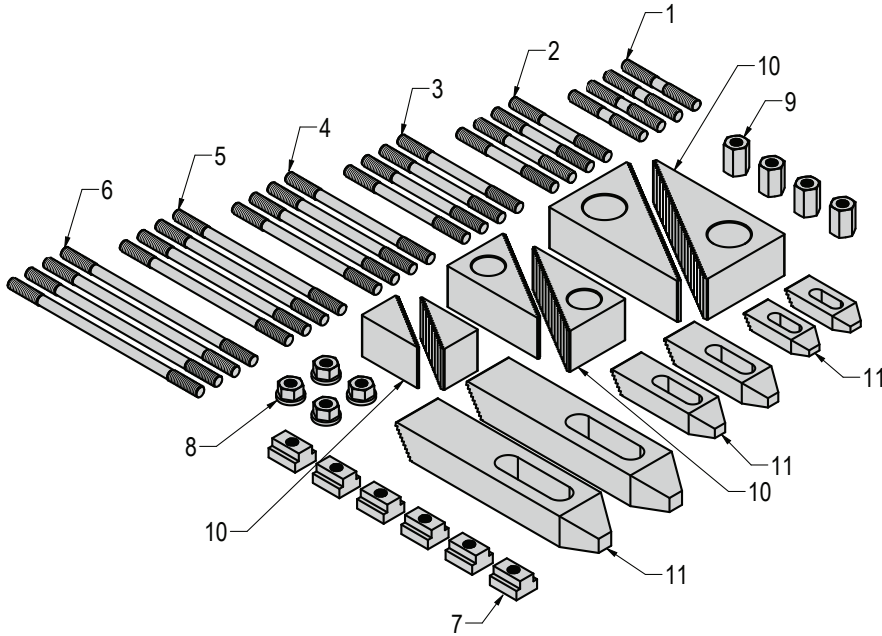

Clamping Kits - with 1-1/2" Wide Steel Blocks (F102)

Set Components

Item	Component Part Number	Component Description	KIT NUMBER:					
			F102-0809	F102-0810	F102-0811	F102-1011	F102-1012	F102-1013
			Qty	Qty	Qty	Qty	Qty	Qty
1	F115 - 0848	1/2-13 X 3" Clamp Stud	4	4	4			
1	F115 - 1048	5/8-11 X 3" Clamp Stud				4	4	4
2	F115 - 0864	1/2-13 X 4" Clamp Stud	4	4	4			
2	F115 - 1064	5/8-11 X 4" Clamp Stud				4	4	4
3	F115 - 0880	1/2-13 X 5" Clamp Stud	4	4	4			
3	F115 - 1080	5/8-11 X 5" Clamp Stud				4	4	4
4	F115 - 0896	1/2-13 X 6" Clamp Stud	4	4	4			
4	F115 - 1096	5/8-11 X 6" Clamp Stud				4	4	4
5	F115 - 0812	1/2-13 X 7" Clamp Stud	4	4	4			
5	F115 - 1012	5/8-11 X 7" Clamp Stud				4	4	4
6	F115 - 0828	1/2-13 X 8" Clamp Stud	4	4	4			
6	F115 - 1028	5/8-11 X 8" Clamp Stud				4	4	4
7	F116 - 0809	1/2-13 T - Slot Nut 9/16" X 7/8"	6					
7	F116 - 0810	1/2-13 T - Slot Nut 5/8" X 1"		6				
7	F116 - 0811	1/2-13 T - Slot Nut 11/16" X 1-1/8"			6			
7	F116 - 1011	5/8-11 T - Slot Nut 11/16" X 1-1/8"				6		
7	F116 - 1012	5/8-11 T - Slot Nut 3/4" X 1-1/4"					6	
7	F116 - 1013	5/8-11 T - Slot Nut 13/16" X 1-1/4"						6